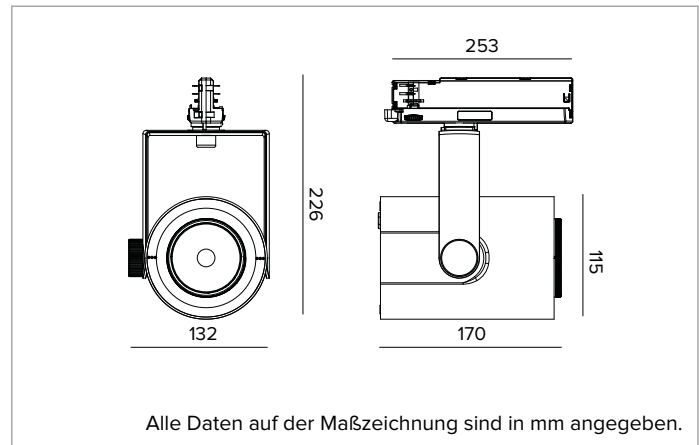

T034ZMS930DAPW | RAY 115 ZOOM

Professioneller ausrichtbarer LED-Strahler mit variablem Abstrahlwinkel

Die fotometrischen Werte der Leuchte sind auf den folgenden Seiten aufgeführt

Alle Daten auf der Maßzeichnung sind in mm angegeben.

BELEUCHUNGSTECHNISCHE MERKMALE

ZOOM-SMART-Version: Die Optik besteht aus zwei in Kombination miteinander funktionierenden Elementen aus PMMA: einer festen TIR-Primärlinse und einer zweiten Einstellungslinse. Die Rotation der zweitgenannten Linse um nur 14° ermöglicht einen Zoom zwischen minimaler und maximaler Öffnung.
Optik: LINSE
Abstrahlwinkel: SP-MWFL
Optische Effizienz: Siehe Fotometrien
Leuchten-Lichtstrom: Siehe Fotometrien
Lichtausbeute: Siehe Fotometrien
Fotobiologische Sicherheit: Risikogruppe 1 (RG 1 = geringes Risiko)

MECHANISCHE MERKMALE

Gehäuse aus lackiertem Druckguss-Aluminium. Frontring aus schwarzem lackiertem Polycarbonat. Ausrichtungsmöglichkeit auf vertikaler Ebene von 0° bis -90° und auf horizontaler Ebene bis 359°. Mechanische Arretierung der Ausrichtung auf vertikaler Ebene und Reibschluss-Arretierung der Ausrichtung auf horizontaler Ebene. Der Schwerpunkt bleibt unabhängig von der Ausrichtung immer auf einer Achse mit der Führungsschiene.
Farbe und Oberfläche: Kreideweiß
Abmessungen: 115
Gewicht: 1,2Kg
Version: ZOOM SMART
Schutzart: IP20