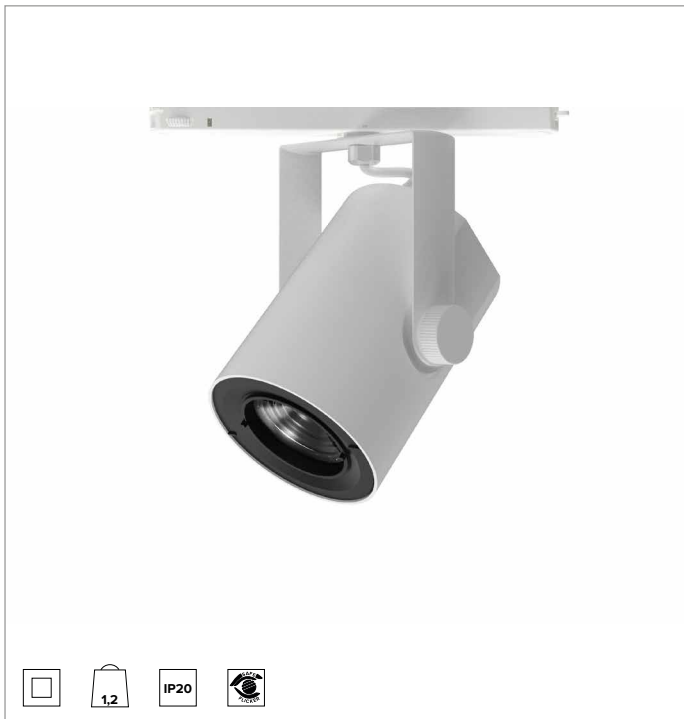

T034ZMS930DAPW | RAY 115 ZOOM

Professioneller ausrichtbarer LED-Strahler mit variablem Abstrahlwinkel

Die fotometrischen Werte der Leuchte sind auf den folgenden Seiten aufgeführt

Alle Daten auf der Maßzeichnung sind in mm angegeben.

BELEUCHUNGSTECHNISCHE MERKMALE

ZOOM-SMART-Version: Die Optik besteht aus zwei in Kombination miteinander funktionierenden Elementen aus PMMA: einer festen TIR-Primärlinse und einer zweiten Einstellungslinse. Die Rotation der zweitgenannten Linse um nur 14° ermöglicht einen Zoom zwischen minimaler und maximaler Öffnung.
Optik: LINSE
Abstrahlwinkel: SP-MWFL
Optische Effizienz: Siehe Fotometrien
Leuchten-Lichtstrom: Siehe Fotometrien
Lichtausbeute: Siehe Fotometrien
Fotobiologische Sicherheit: Risikogruppe 1 (RG 1 = geringes Risiko)

MECHANISCHE MERKMALE

Gehäuse aus lackiertem Druckguss-Aluminium. Frontring aus schwarzem lackiertem Polycarbonat. Ausrichtungsmöglichkeit auf vertikaler Ebene von 0° bis -90° und auf horizontaler Ebene bis 359°. Mechanische Arretierung der Ausrichtung auf vertikaler Ebene und Reibschluss-Arretierung der Ausrichtung auf horizontaler Ebene. Der Schwerpunkt bleibt unabhängig von der Ausrichtung immer auf einer Achse mit der Führungsschiene.
Farbe und Oberfläche: Kreideweiß
Abmessungen: 115
Gewicht: 1,2Kg
Version: ZOOM SMART
Schutzart: IP20